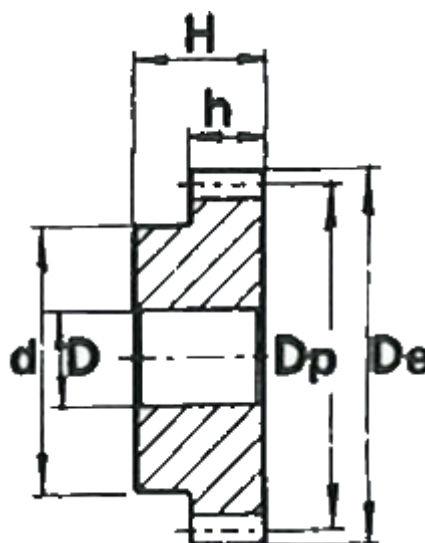

Varenummer: 616501025055  
Beskrivelse: Cylindrisk tandhjul med nav  
55 tdr. Modul 2,5

## Mål

Antal tænder = 55  
d = 90  
D = 20  
De = 142.5  
Deling (Pitch) = 7.854  
Dp = 137.5  
H = 40  
h = 25

Modul = 2.5